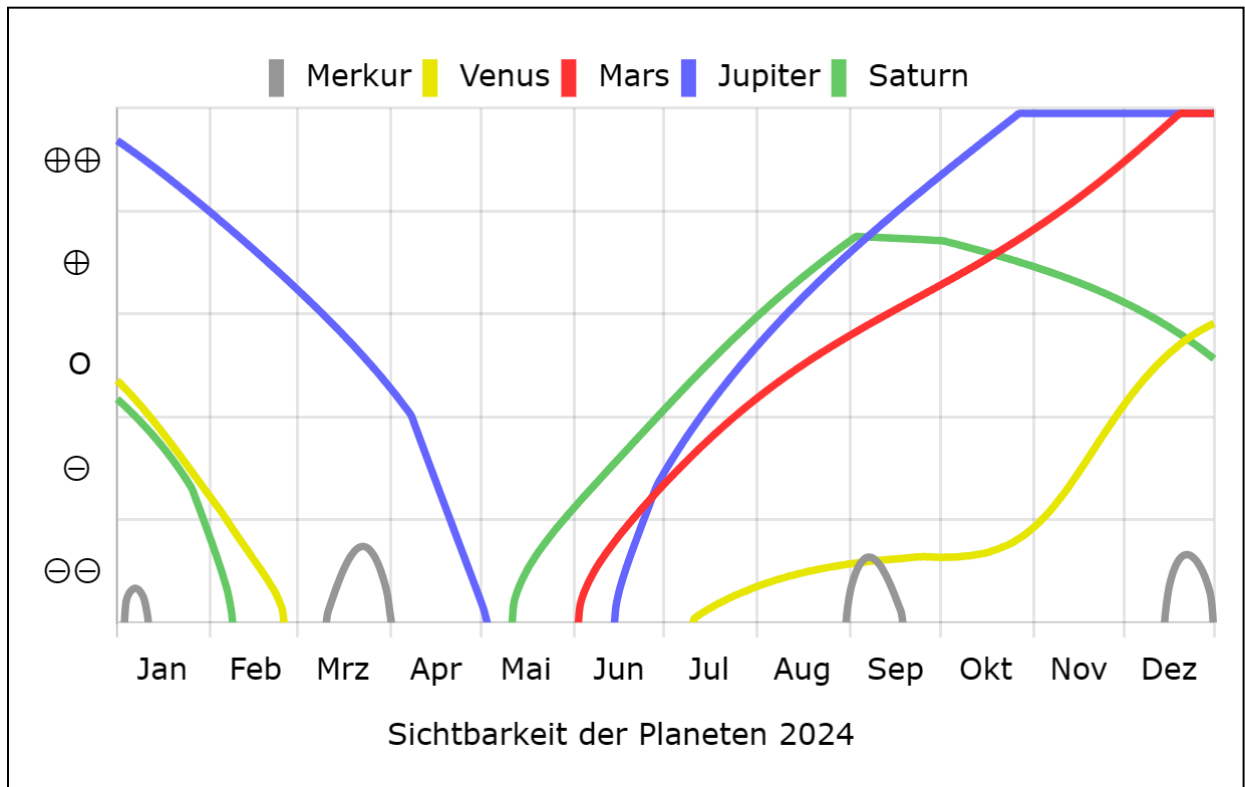

PLANETEN

Planetensichtbarkeit

	Morgenhimmel	Abend- Nachthimmel
Merkur	Mitte Januar - Anfang September – Ende Dezember	Mitte bis Ende März
Venus	Morgenstern bis Mitte März	Ab August
Mars	Mitte/Ende Mai	Bis Jahresende
Jupiter	Ab Mitte Juni	Bis Ende April 7. Dezember Opposition
Saturn	Ab Mai	Ab August 8. September - Opposition